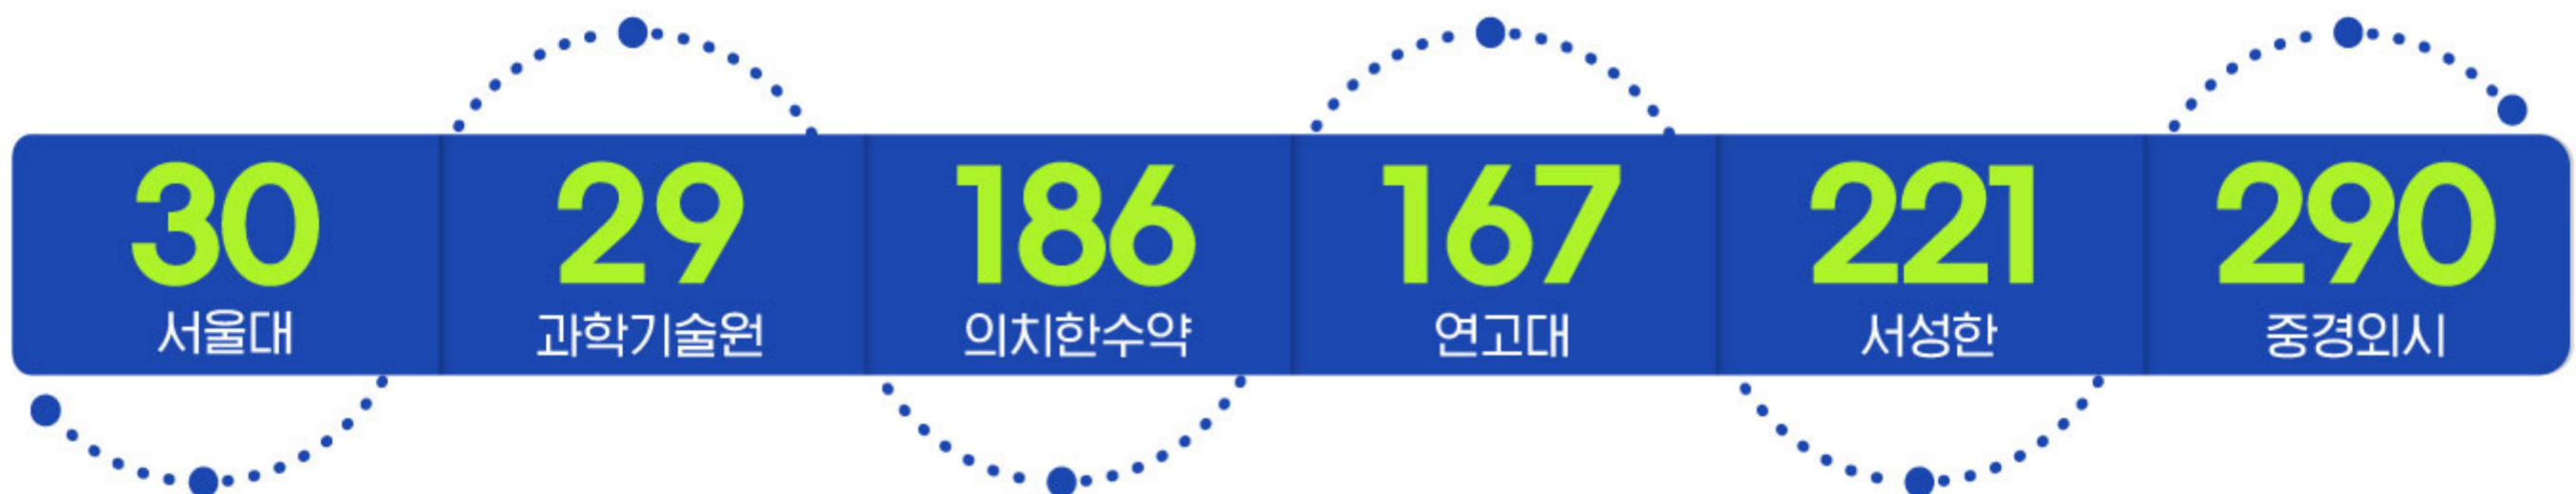

# 2025 윈터스쿨

에듀셀과 독학기숙학원

SINCE 2014 11년 연속 마감

에듀셀파의 대입결과는

**압도적**입니다.

2024학년도 대입결과는 모두가 인정했습니다.

지난 주요 대입 성과는 아래와 같습니다.

데이터 산출 기준

2024학년도 에듀셀파(여학생/남학생) 재원생 대입 결과, 중복 합격자 포함  
2017학년도 ~ 2024학년도 에듀셀파(여학생/남학생) 재원생 대입 결과, 중복 합격자 포함