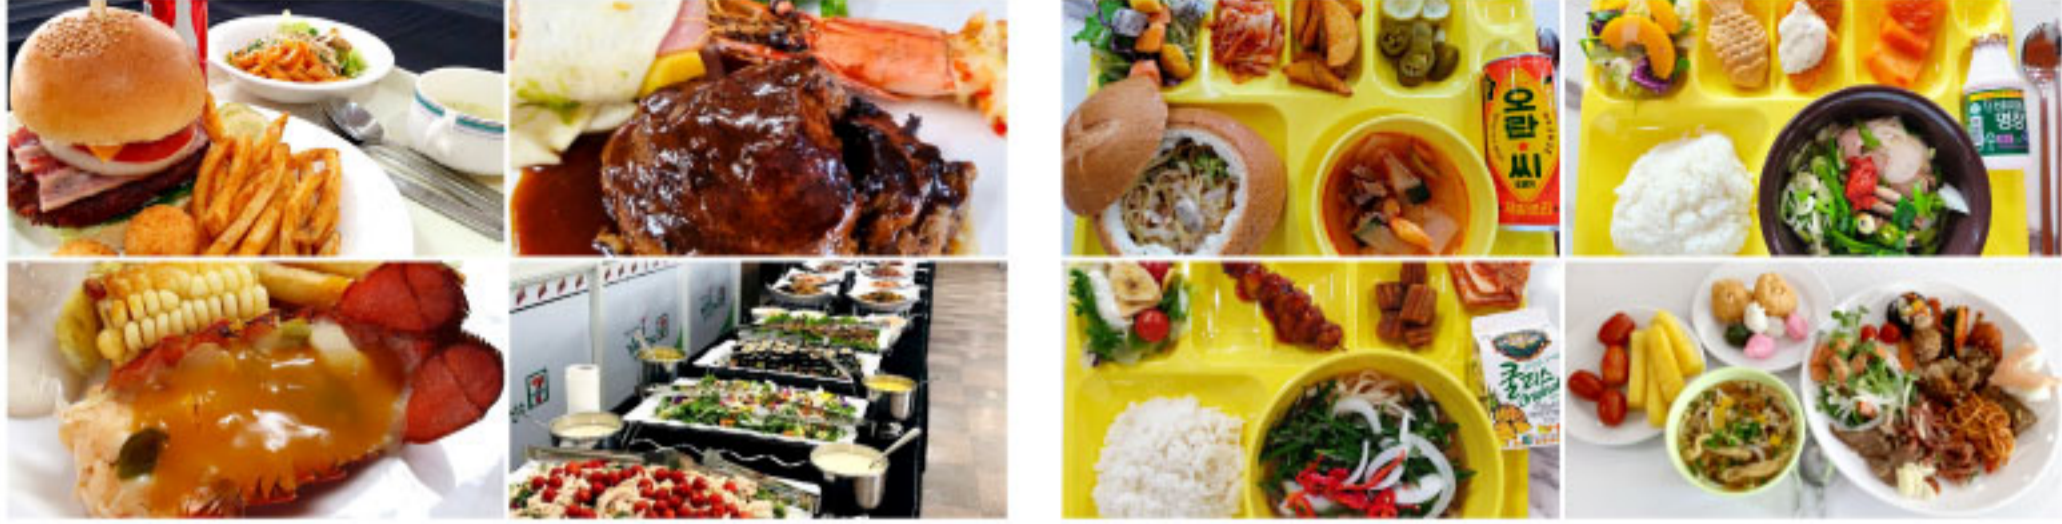

## 식사 시간만 기다리는 식사

기타 (위 사항 외 다른 학원 시스템 및 시설 등)

1. 식사에 대한 만족도는 어떤가요?

매우 맛있어서 항상 행복한 기분입니다. 제각각 다른 음식들이 정말 맛있어요!!

기타 (위 사항 외 다른 학원 시스템 및 시설 등)

1. 식사에 대한 만족도는 어떤가요?

항상 힘이 나는 식단으로 식사를 제공해주셔서 하루 중 식사시간이 제일 즐겁습니다. (특히 너무 맛있어요!!)